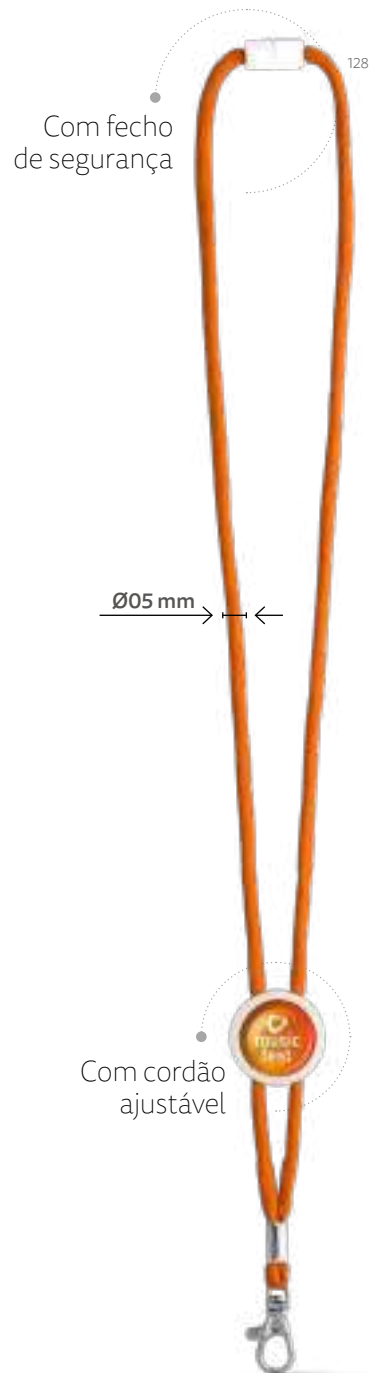

Un.	1	50	250	1000	5000
€	1,16	1,14	1,12	1,09	1,05

Weave — 94408

Lanyard em poliéster, ajustável, com mosquetão em metal, fecho de segurança e encaixe para doming.

Ø5 x 450 mm

PDP – Ø20 mm

Un.	1	50	250	1000	10000
€	0,73	0,72	0,70	0,69	0,66