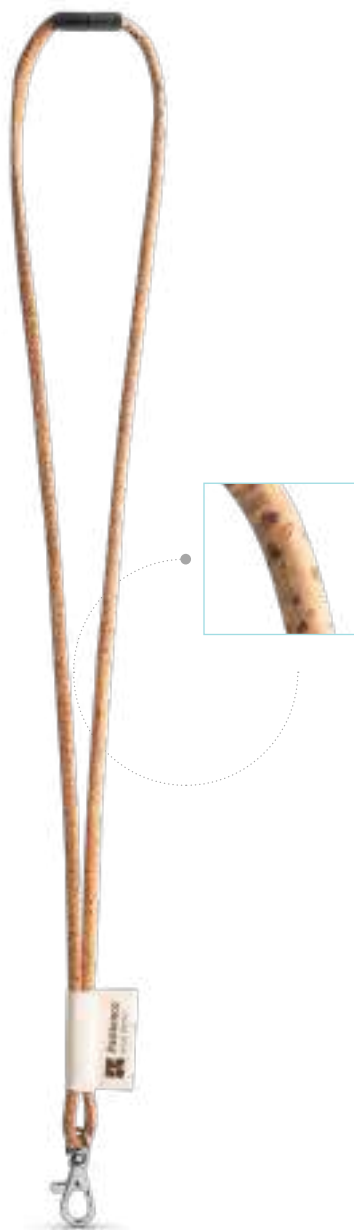

∓ Ø7 x 470 mm

Un.	1	100	500	2500	5000
€	51,45	4,15	2,91	2,37	2,28

Preços indicados incluem personalização em sublimação na etiqueta.

CORK

75096

Lanyard personalizada Original Lanyards® em cortiça. Lanyard Cork Long complementada pelos seguintes acessórios e extras: etiqueta em algodão de 43 x 15 mm; mosquetão de 9 mm e fecho de segurança.