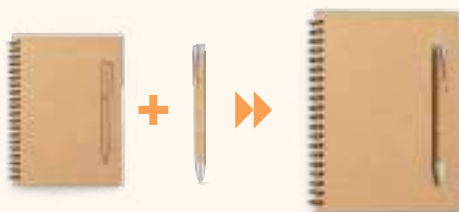

Crane — 93284

Bloco de notas A5 com capa rígida 100% em papel pedra. Contém 128 páginas pautadas (120g/m²) também em papel pedra.

150 x 210 mm

SCR – 100 x 160 mm

Un.	1	25	100	250	1000
€	6,63	6,53	6,43	6,27	6,10

Conjuge o seu bloco de notas **Rock** com a esferográfica **Beta Bamboo** na página.

.95