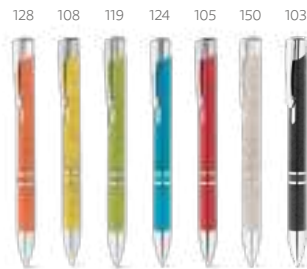

ECologic

Devin — 81203

Esferográfica em fibra de palha de trigo e ABS com mecanismo twist e clipe em metal. Esferográfica amiga do ambiente. Escrita a preto.

∅ 8 x 126 mm

PDP – 35 x 5 mm

Un.	1	100	250	1000	10000
€	0,35	0,34	0,33	0,32	0,31

A

ECologic

Beta Wheat — 91771

Esferográfica em palha de trigo e ABS com clipe em metal. Esferográfica amiga do ambiente. Disponível numa variada gama de cores. Escrita a azul.

∅ 10.5 x 137 mm

PDP – 50 x 5 mm

Un.	1	100	250	1000	10000
€	0,42	0,41	0,40	0,39	0,37

128