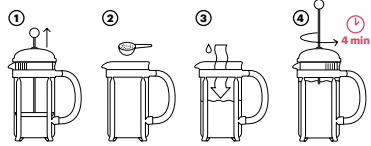

 **Chambord CORK 350** — 34816

 Cafeteira em aço inoxidável.
Capacidade até 350 mL.
Fornecido em manga de cartão.

∓ 111 x 168 x 80 mm

↗ LSR – 25 x 6 mm

PREÇOS SOB CONSULTA

 **Pavina 100** — 34814

 2 copos de vidro com banda em cortiça. Capacidade até 100 mL.
Fornecido em manga de cartão.