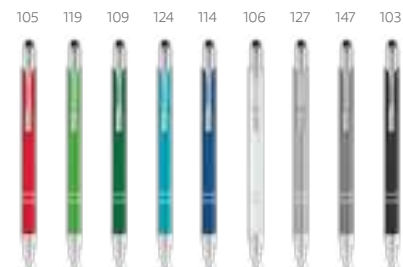

Galba — 91849

Esferográfica em alumínio com ponteira touch e clipe. Disponível numa variada gama de cores. Escrita a azul.

∅ 8 x 142 mm

LAS – 10 x 55 mm

Un.	1	100	250	1000	10000
€	0,71	0,70	0,69	0,67	0,64