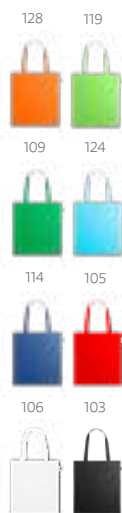

Maputo — 92929

Saco em rPET 190T. Produzido a partir de plástico reciclado contribuindo para a redução dos resíduos no meio ambiente. Alças de 60 cm.

↕ 380 x 420 mm

↗ TRS – 280 x 200 mm

Un.	1	50	500	1000	5000
€	1,47	1,44	1,41	1,38	1,32