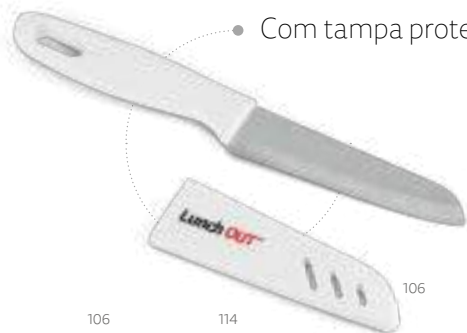

• Com tampa protetora