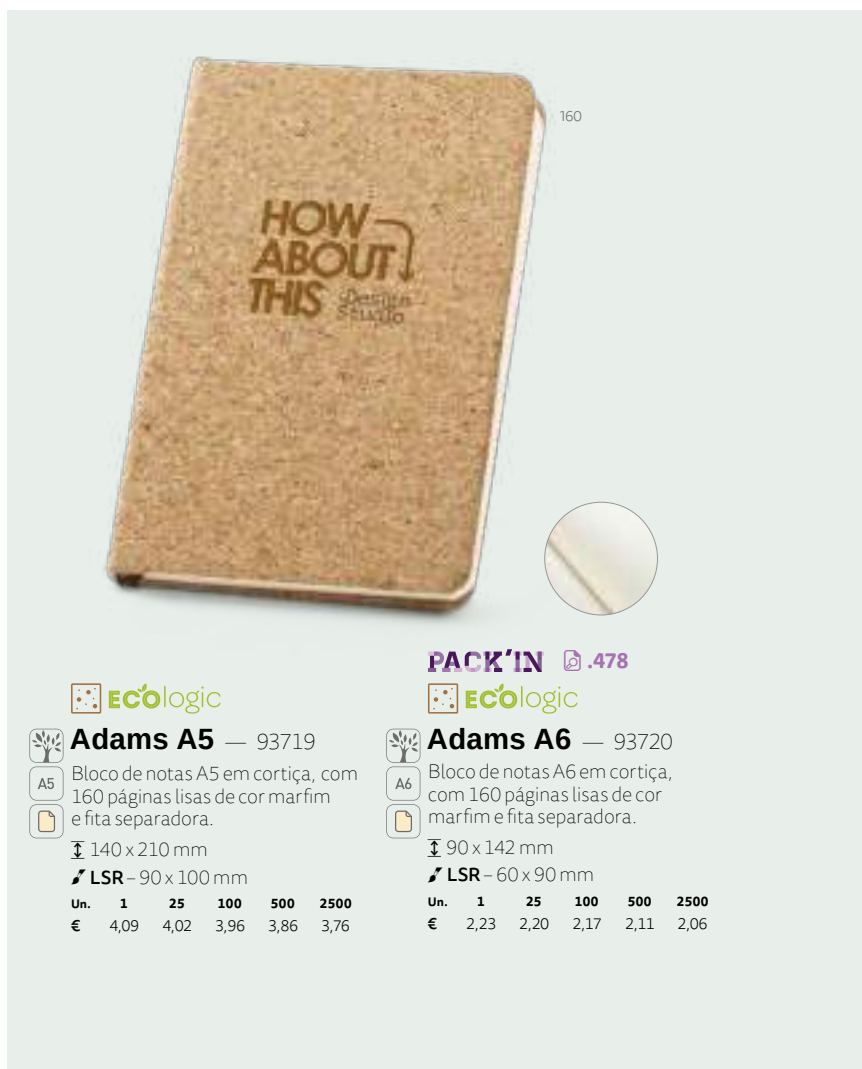

ecologic

Adams A5 — 93719

Bloco de notas A5 em cortiça, com 160 páginas lisas de cor marfim e fita separadora.

140 x 210 mm

LSR – 90 x 100 mm

Un.	1	25	100	500	2500
€	4,09	4,02	3,96	3,86	3,76

PACK'IN .478

ecologic

Adams A6 — 93720

Bloco de notas A6 em cortiça, com 160 páginas lisas de cor marfim e fita separadora.

90 x 142 mm

LSR – 60 x 90 mm

Un.	1	25	100	500	2500
€	2,23	2,20	2,17	2,11	2,06