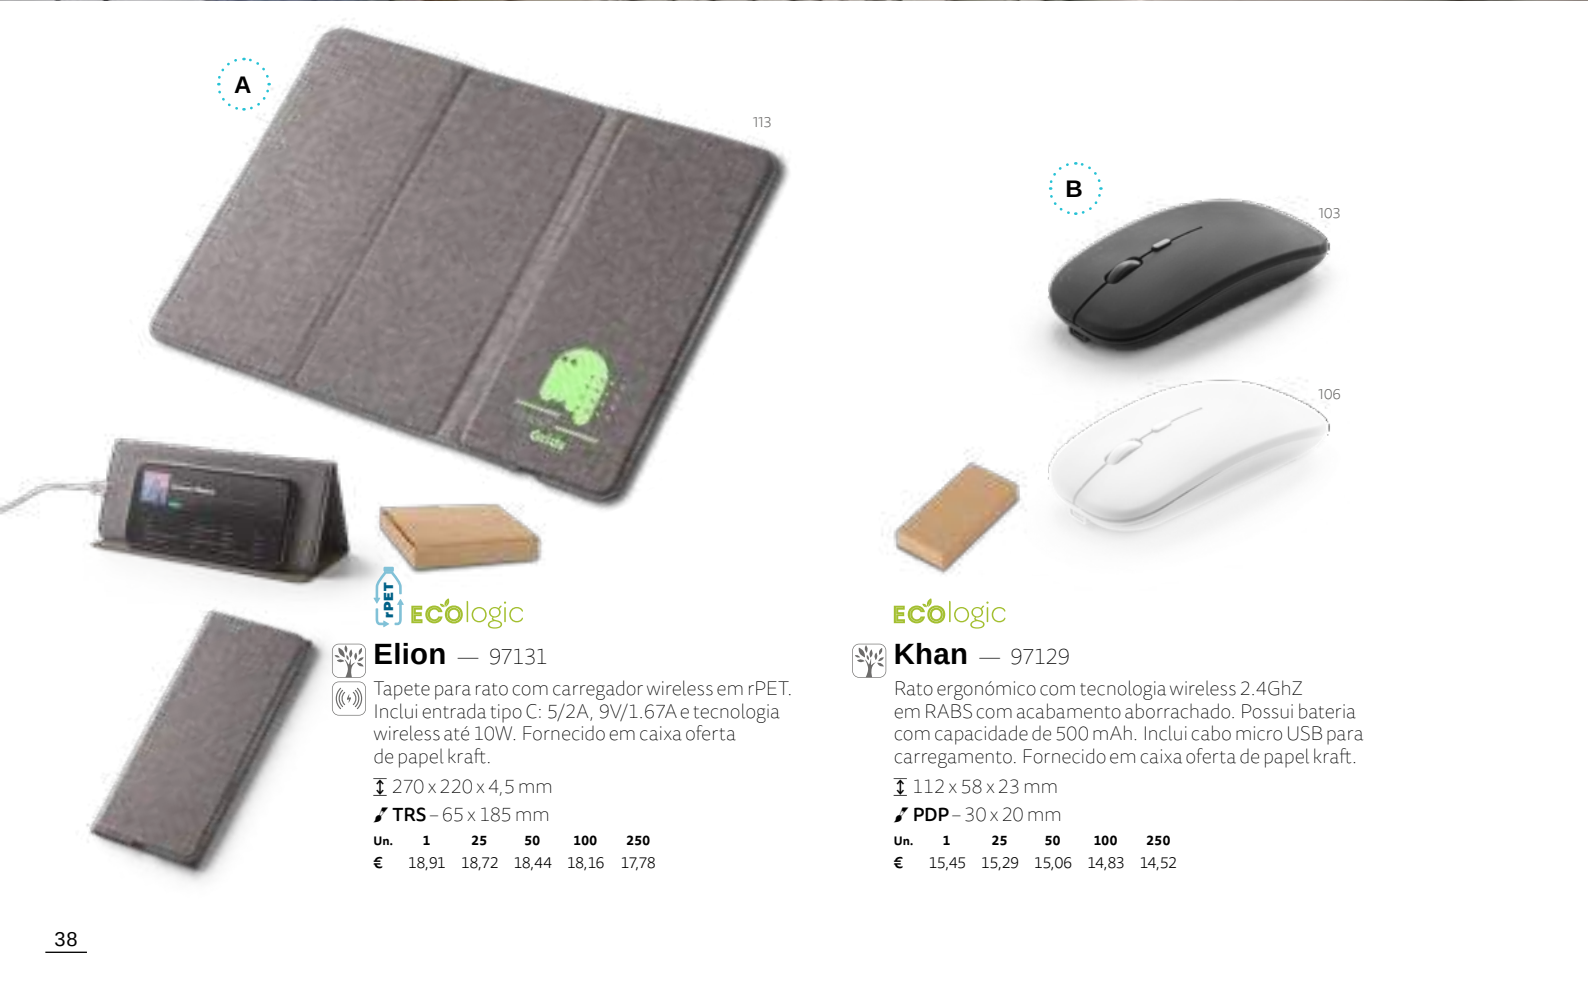

A

113

Elion — 97131

Tapete para rato com carregador wireless em rPET. Inclui entrada tipo C: 5/2A, 9V/1.67A e tecnologia wireless até 10W. Fornecido em caixa oferta de papel kraft.

270 x 220 x 4,5 mm

TRS - 65 x 185 mm

Un.	1	25	50	100	250
€	18,91	18,72	18,44	18,16	17,78

B

103

106

Khan — 97129

Rato ergonómico com tecnologia wireless 2.4GHz em RABS com acabamento aborrachado. Possui bateria com capacidade de 500 mAh. Inclui cabo micro USB para carregamento. Fornecido em caixa oferta de papel kraft.

112 x 58 x 23 mm

PDP - 30 x 20 mm

Un.	1	25	50	100	250
€	15,45	15,29	15,06	14,83	14,52