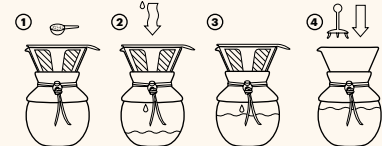

Pour Over 500 — 34818

Cafeteira em aço inoxidável com filtro permanente. Capacidade até 500 mL.
 Fornecido em caixa oferta.

∓ 115 x 154 x 138 mm

↗ LSR – 25 x 5 mm

PREÇOS SOB CONSULTA