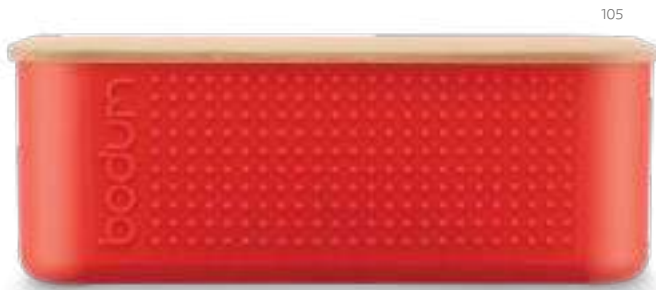

➤ PDP – 20 x 10 mm

PREÇOS SOB CONSULTA

Joycup Double 250 — 34823

Caneca de viagem em plástico com tampa, em parede dupla. Capacidade até 250 mL.

☺ 95 x 133 x 85 mm

➤ PDP – 15 x 10 mm

PREÇOS SOB CONSULTA

105