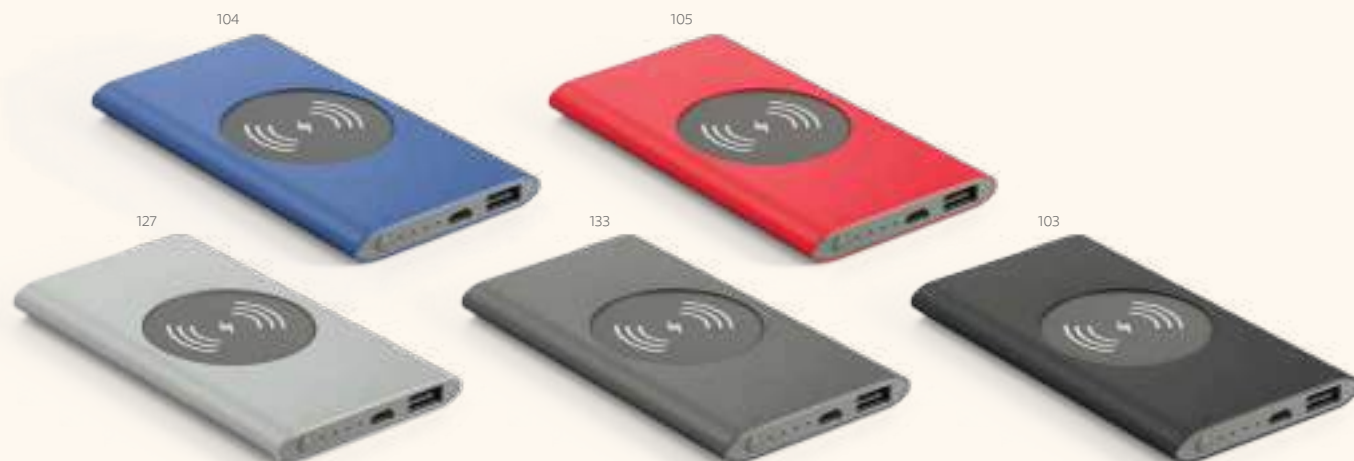

104

105

127

133

103