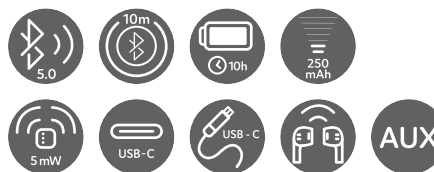

103

Melody 97957

Os Melody são auscultadores wireless dobráveis em PU com ligação bluetooth 5.0. Modernos e originais, os Melody são perfeitos para ouvir a sua música favorita. Fornecidos em caixa oferta preta.

190 x 205 x 50 mm

LSR – Ø40 mm

Un.	1	10	25
€	65,00	63,05	61,10

Dobráveis

CARACTERÍSTICAS:

- ⊙ Dobrável
- ⊙ Microfone
- ⊙ Controlo de volume
- ⊙ Conexão à playlist do dispositivo móvel
- ⊙ Inclui cabo