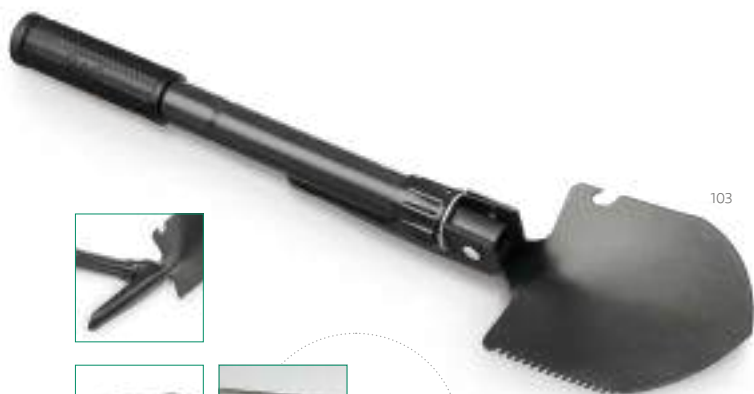

103

Com bússola

Dig — 94760

Pá dobrável em metal com bússola e pega em borracha, prática e compacta. Útil para remoção de gelo ou neve. Fornecida em bolsa em 600D.

∓ Dobrado: 160 x 100 mm | Aberto: 420 x 100 mm

↗ LSR – 80 x 10 mm

Un.	1	25	100	250	1000
€	8,74	8,61	8,48	8,26	8,04

• Cortador de cinto de segurança e quebra vidros