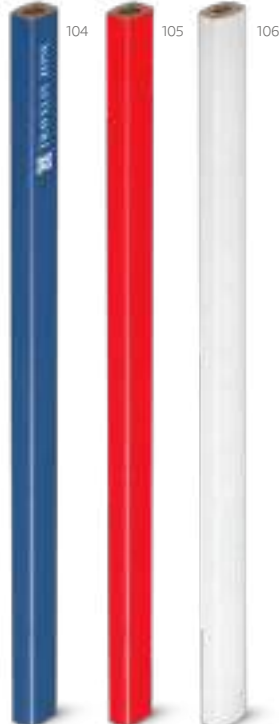

104

105

106

Grafit Colour — 91725

Lápis de carpinteiro retangular colorido em madeira (não afiado). Ideal para marcar todas as superfícies.

11 x 175 x 7 mm

PDP – 8 x 50 mm

Un.	1	100	250	1000	10000
€	0,19	0,18	0,18	0,17	0,17