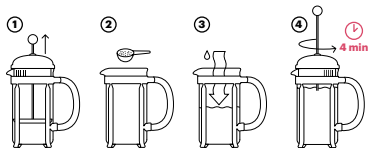

MADE IN EUROPE

Café

Uma gama de produtos para que possa disfrutar de um café perfeitamente preparado, seja em casa ou em viagem!