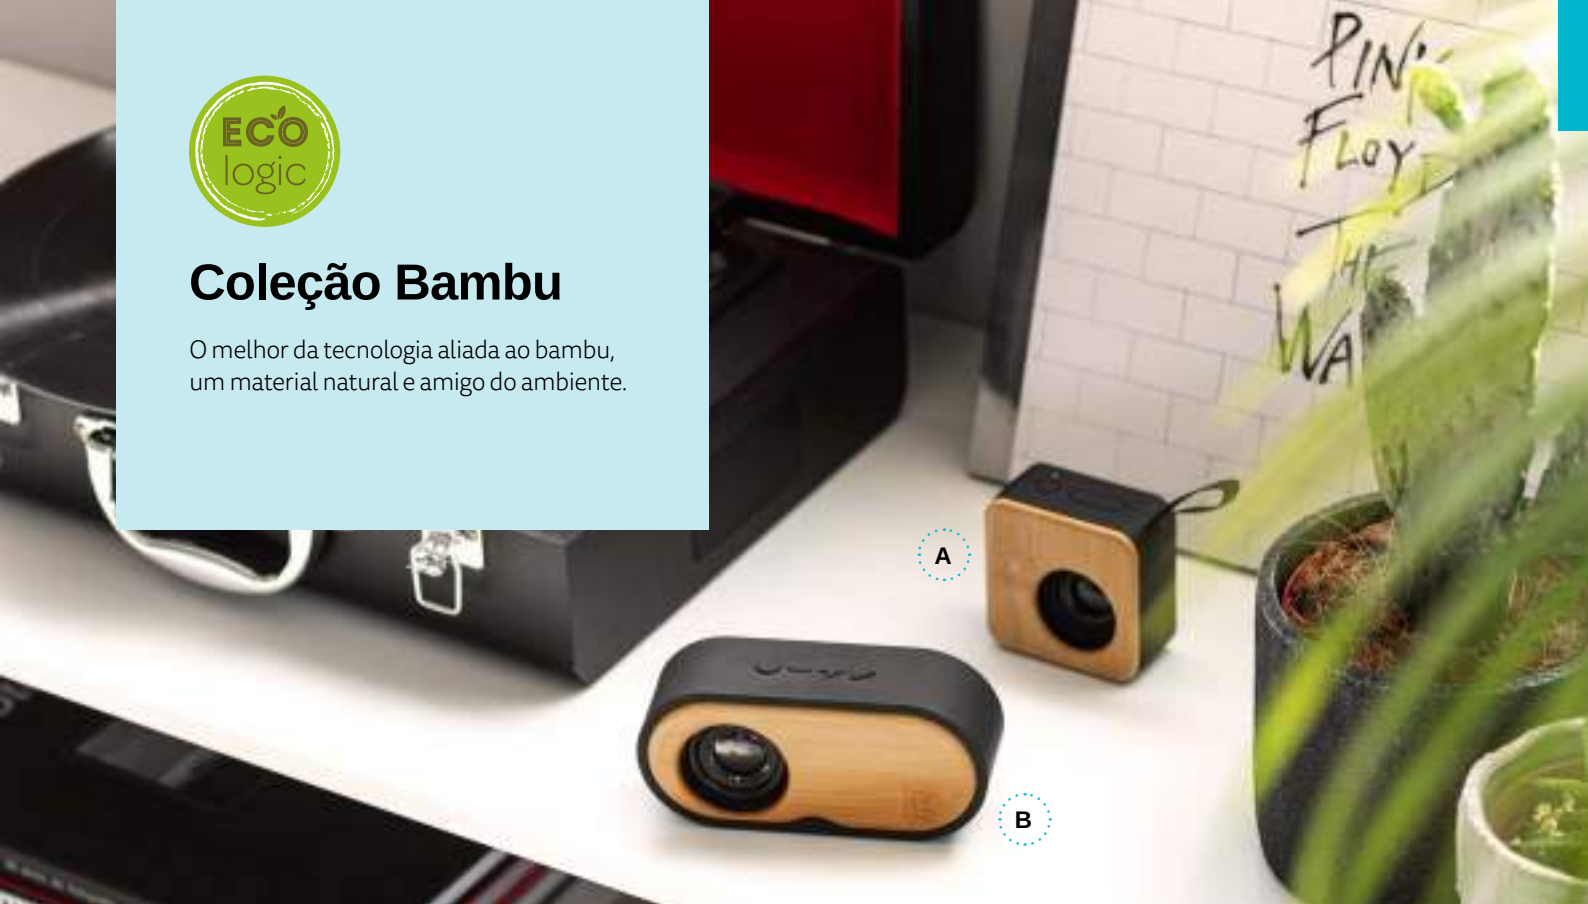

Coleção Bambu

O melhor da tecnologia aliada ao bambu, um material natural e amigo do ambiente.