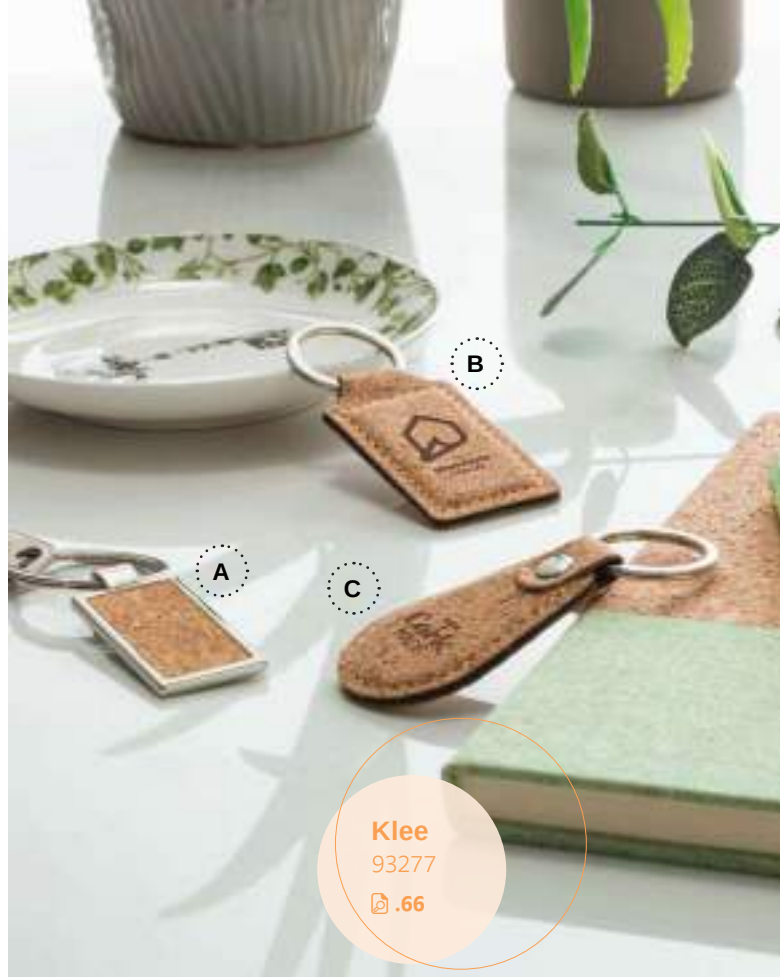

B

A

C

Klee
93277

.66